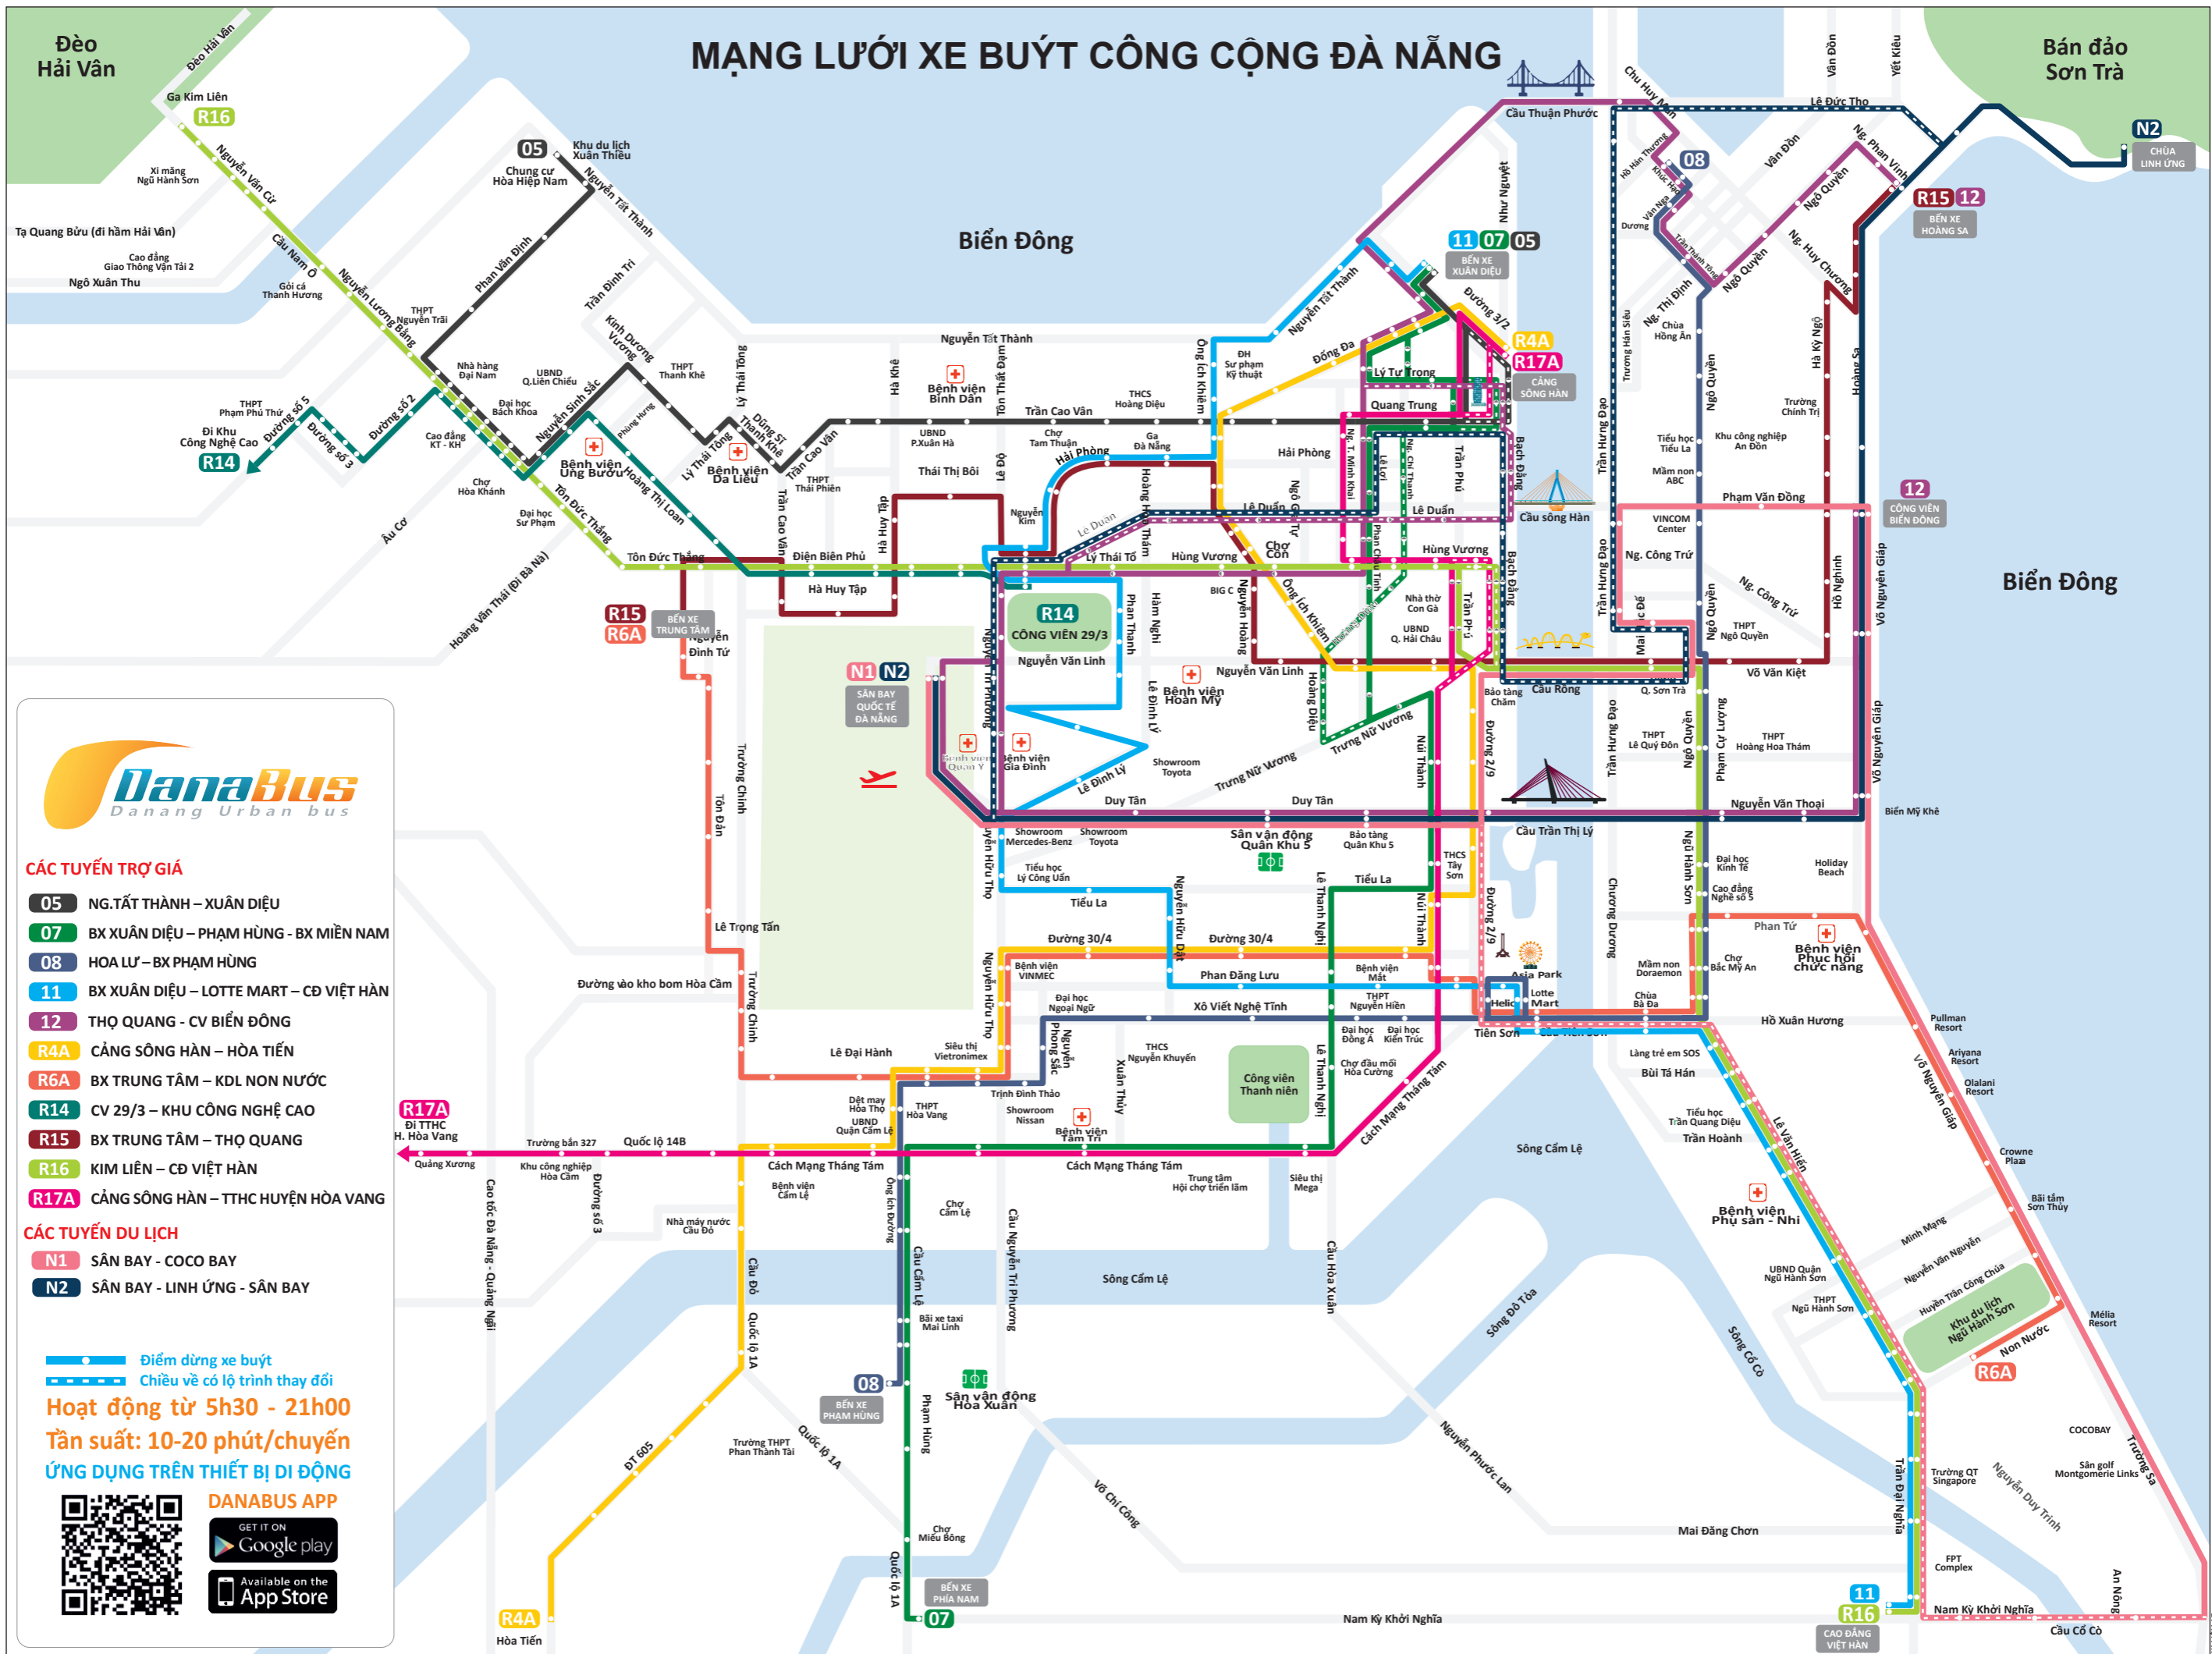

MẠNG LƯỚI XE BUÝT CÔNG CỘNG ĐÀ NẰNG

CÁC TUYẾN TRỢ GIÁ

- 05** NG. TẮT THÀNH – XUÂN DIỆU
- 07** BX XUÂN DIỆU – PHẠM HÙNG - BX MIỀN NAM
- 08** HOA LƯ – BX PHẠM HÙNG
- 11** BX XUÂN DIỆU – LOTTE MART – CĐ VIỆT HÀN
- 12** THỌ QUANG - CV BIỂN ĐÔNG
- R4A** CẢNG SÔNG HÀN – HÒA TIẾN
- R6A** BX TRUNG TÂM – KDL NON NƯỚC
- R14** CV 29/3 – KHU CÔNG NGHỆ CAO
- R15** BX TRUNG TÂM – THỌ QUANG
- R16** KIM LIÊN – CĐ VIỆT HÀN
- R17A** CẢNG SÔNG HÀN – TTHC HUYỆN HÒA VANG

CÁC TUYẾN DU LỊCH

- N1** SÂN BAY - COCO BAY
- N2** SÂN BAY - LINH ỨNG - SÂN BAY

—●— Điểm dừng xe buýt
- - - Chiều về có lộ trình thay đổi
Hoạt động từ 5h30 - 21h00
Tần suất: 10-20 phút/chuyến
ỨNG DỤNG TRÊN THIẾT BỊ DI ĐỘNG

DANABUS APP
 GET IT ON **Google play**
 Available on the **App Store**